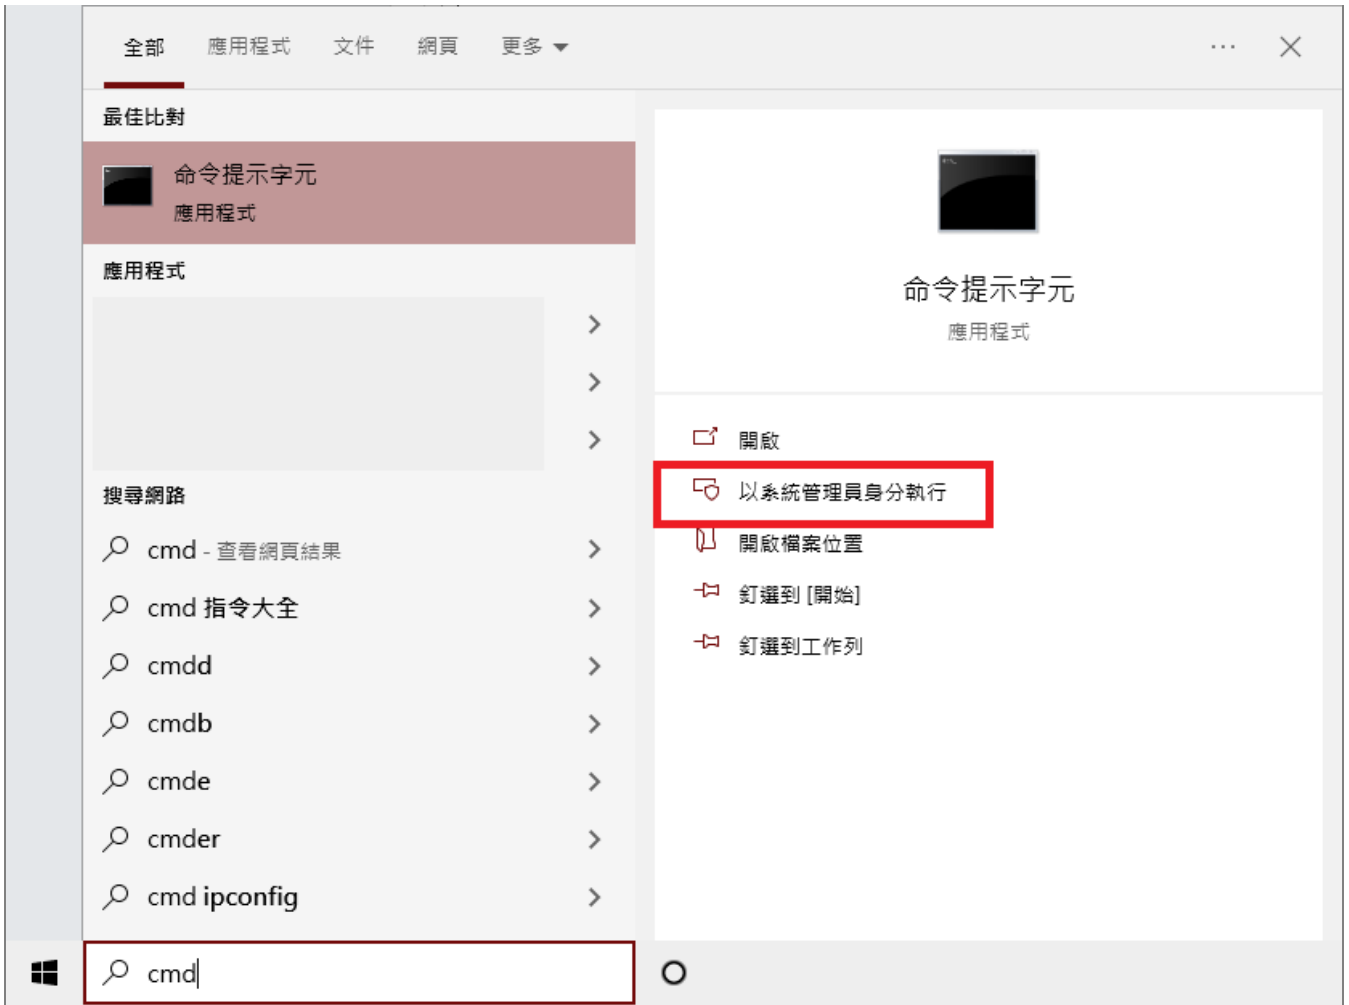

“Internet4(TPC/IPv4)”“”“”

“DNS”

114.114.114.114 1.1.1.1

“”

II. [?]: ipconfig /flushdns

[?]: [?]ctrl+shift+R

[?]ctrl+shift+R[?]

Fin